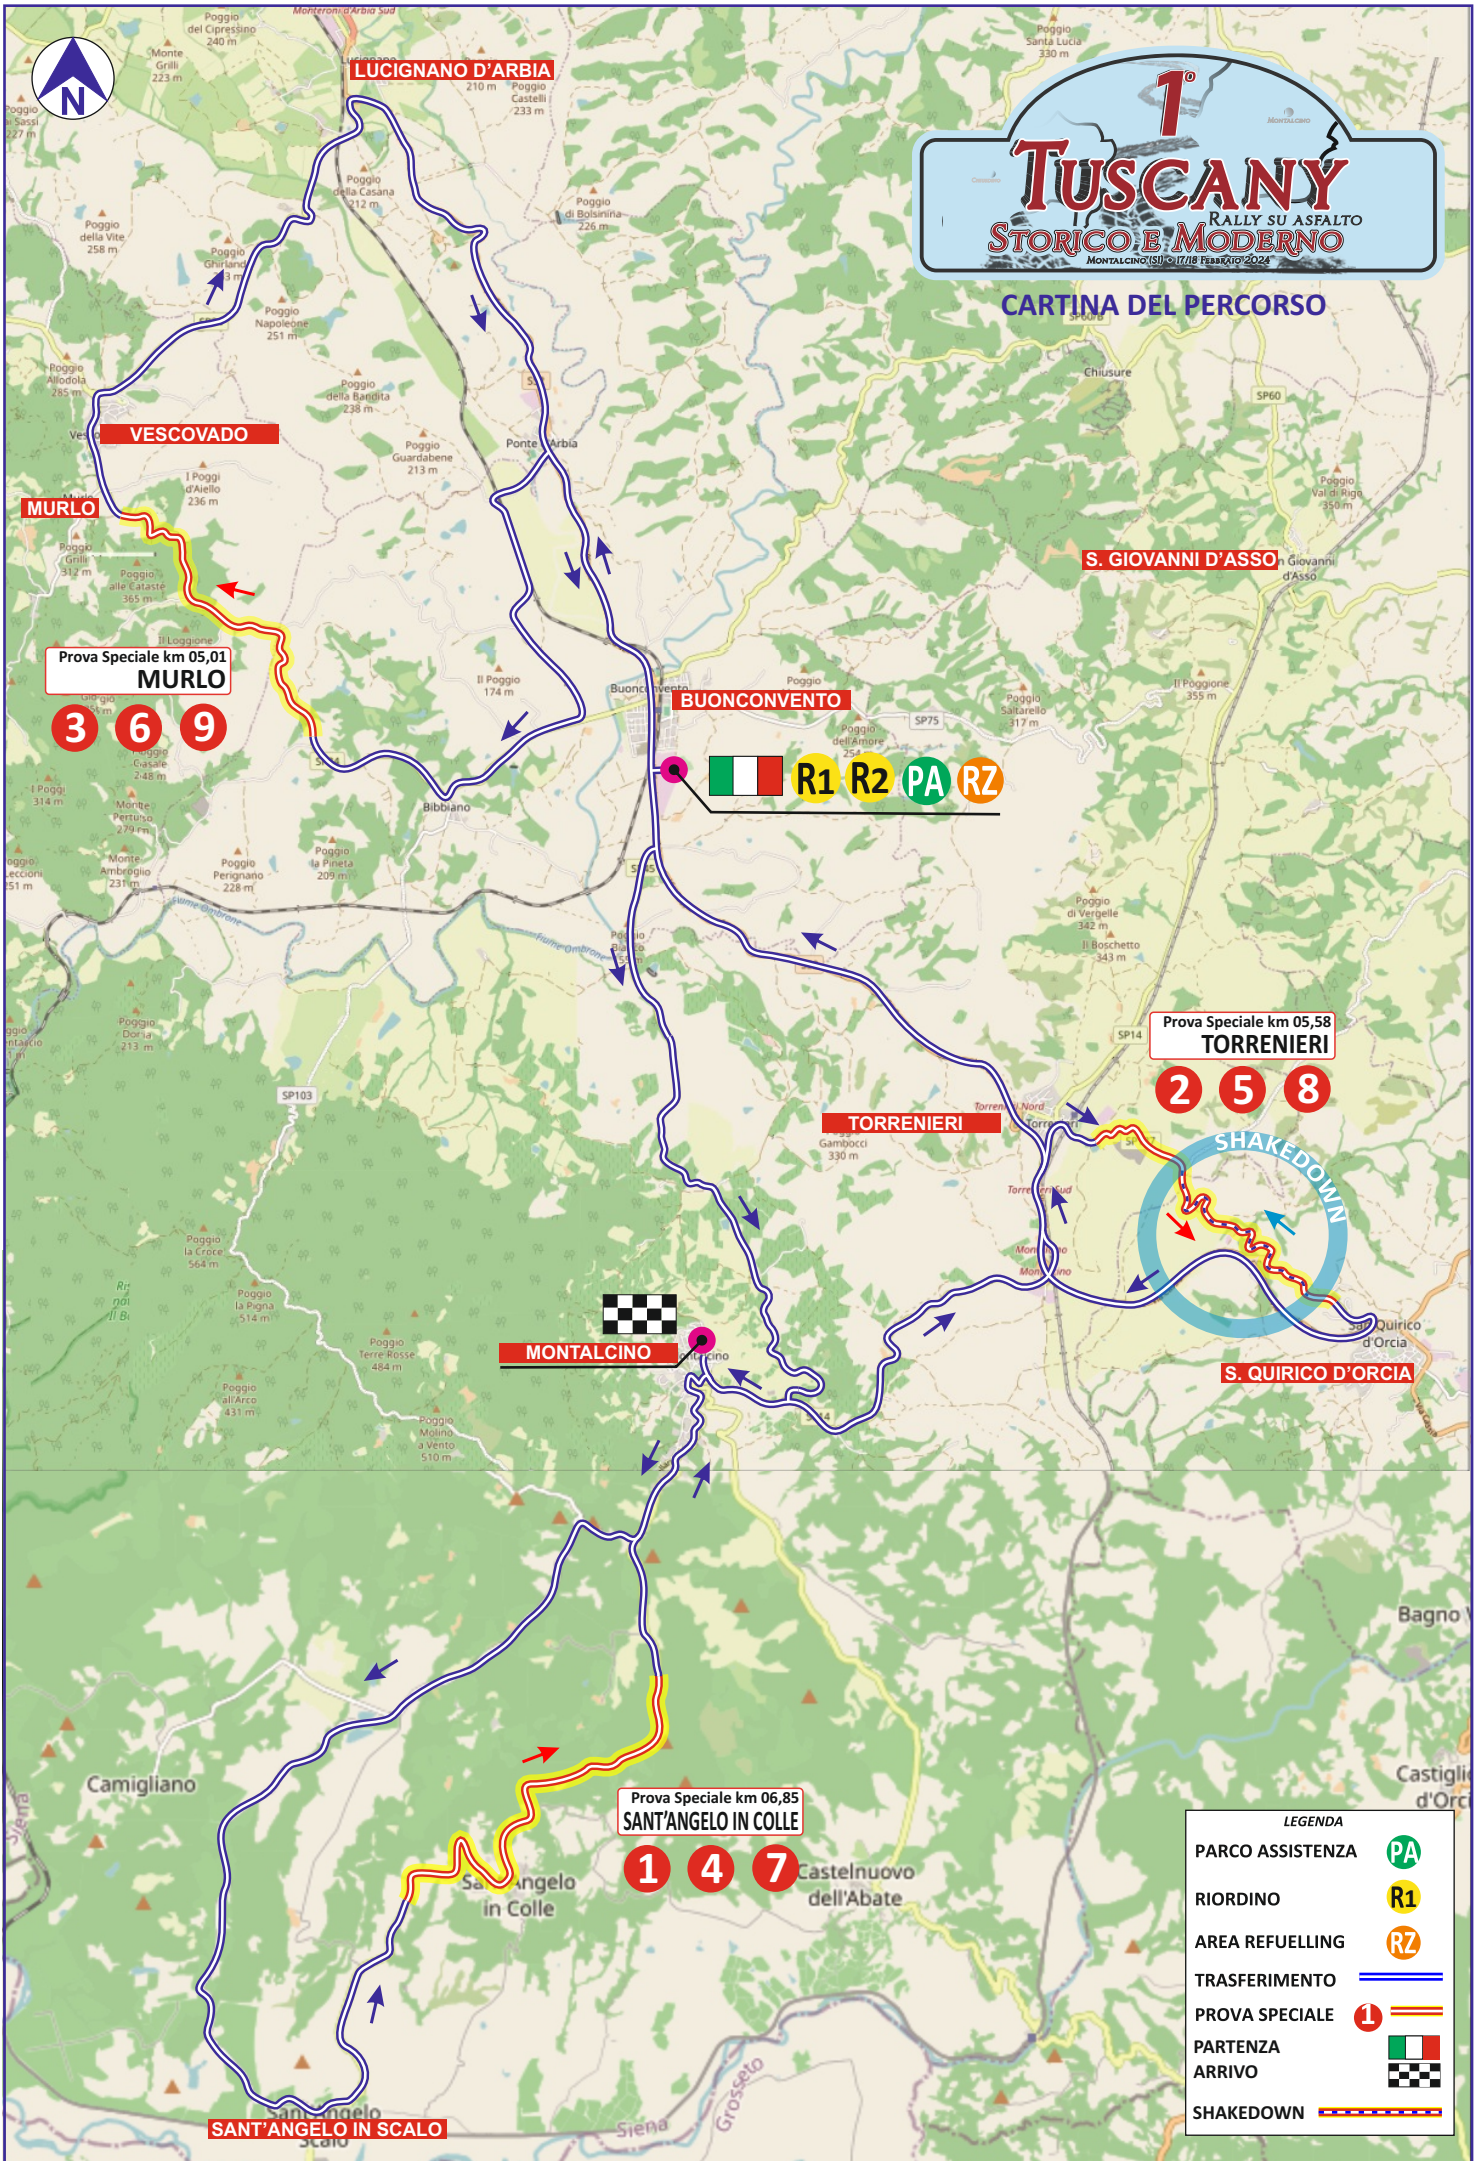

# 1° TUSCANY RALLY SU ASFALTO STORICO E MODERNO

MONTALCINO (SI) 17-18 FEBBRAIO 2024

## CARTINA DEL PERCORSO

LEGENDA

PARCO ASSISTENZA	PA
RIORDINO	R1
AREA REFUELLING	RZ
TRASFERIMENTO	—
PROVA SPECIALE	1
PARTENZA	🇮🇹
ARRIVO	🏁
SHAKEDOWN	—